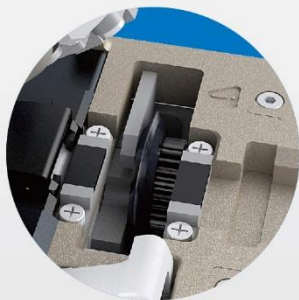

Cliveuse fibre optique

FC-8R series

Facile, Pratique, Durable

Entretien facile avec un large collecteur

Utilisation avec une seule main

Lame de haute qualité pour plus de 60.000 coupes

Lame auto-rotative

Légère

Compteur à coupe

Cliveuse fibre optique FC-8R series

FC-8R-FC

Adaptateur 1 seule fibre

AP-FC8R

Collecteur

TR-FC8R

Spécifications

Référence produit		FC-8R-F	FC-8R-FC		
Applicable fibre	Matériau	Fibre de verre en silice			
	Diamètre de la fibre	Φ125µm			
	Nombre de fibre	Ruban 1 à 2	1	Ruban 1 à 2	1
Longueur de clive		10mm	6~20mm (Φ0.25mm) 10~20mm (Φ0.9mm)	10mm	6~20mm (Φ0.25mm) 10~20mm (Φ0.9mm)
Support de fibre		Support amovible	Support fixe (AP-FC7)	Support amovible	Support fixe (AP-FC7)
Angle de clive (Typ.)		0.5 degrés avec 1 seule fibre			
Collecteur		Inclus / TR-FC8R			
Rotation automatique de la lame		Inclus			
Compteur à coupe *1		N/A		Inclus	Alimentation CC: type de pile au lithium CR1220
Ouverture		2 options large ou étroite			
Dimensions et poids		58(L)×98(P)×49(H) mm, Approx. 260 g			
Lame de rechange		oui, utilisation FCP-20BL(7R)			
Condition de stockage		-10~50°C et 0~95% RH (sans-condensation)			
Condition de stockage		-40~80°C et 0~95% RH (sans-condensation)			
Durée de vie de la lame *2		60,000 fibres (2,500 fibres × 24 positions)			