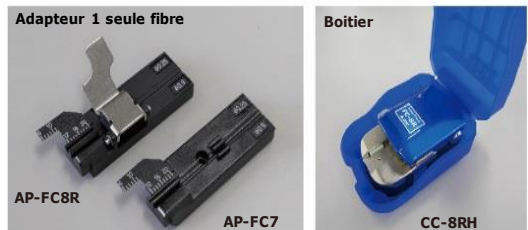

Cliveuse fibre optique

FC-8R series

Facile, Pratique, Durable

Entretien facile avec un large collecteur

Utilisation avec une seule main

Lame de haute qualité pour plus de 60.000 coupes

Lame auto-rotative

Légère

Compteur à coupe

Cliveuse fibre optique FC-8R series

FC-8R-FC

Adaptateur 1 seule fibre

AP-FC8R

Collecteur

TR-FC8R

Spécifications

Référence produit		FC-8R-F	FC-8R-FC		
Applicable fibre	Matériau	Fibre de verre en silice			
	Diamètre de la fibre	Φ125µm			
	Nombre de fibre	Ruban 1 à 2	1	Ruban 1 à 2	1
Longueur de clive		10mm	6~20mm (Φ0.25mm) 10~20mm (Φ0.9mm)	10mm	6~20mm (Φ0.25mm) 10~20mm (Φ0.9mm)
Support de fibre		Support amovible	Support fixe (AP-FC7)	Support amovible	Support fixe (AP-FC7)
Angle de clive (Typ.)		0.5 degrés avec 1 seule fibre			
Collecteur		Inclus / TR-FC8R			
Rotation automatique de la lame		Inclus			
Compteur à coupe *1		N/A		Inclus	Alimentation CC: type de pile au lithium CR1220
Ouverture		2 options large ou étroite			
Dimensions et poids		58(L)×98(P)×49(H) mm, Approx. 260 g			
Lame de rechange		oui, utilisation FCP-20BL(7R)			
Condition de stockage		-10~50°C et 0~95% RH (sans-condensation)			
Condition de stockage		-40~80°C et 0~95% RH (sans-condensation)			
Durée de vie de la lame *2		60,000 fibres (2,500 fibres × 24 positions)			

Produit	Référence	Modèle & quantité			
		FC-8R-F		FC-8R-FC	
Modèle	FC-8R-*	FC-8R-F 1pc		FC-8R-FC 1pc	
Support fibre	AP-FC8R	1pc avec 1 vis			
Bloc Desktop	DTS-01	1pc			
Boîtier	CC-8RH	1pc	—	1pc	—
	CC-8RSH	—	1pc	—	1pc
Manuel d'utilisation	—	1set			
Brosse de nettoyage	—	1pc			
clé allen	—	1pc			
Sangle	—	1pc			